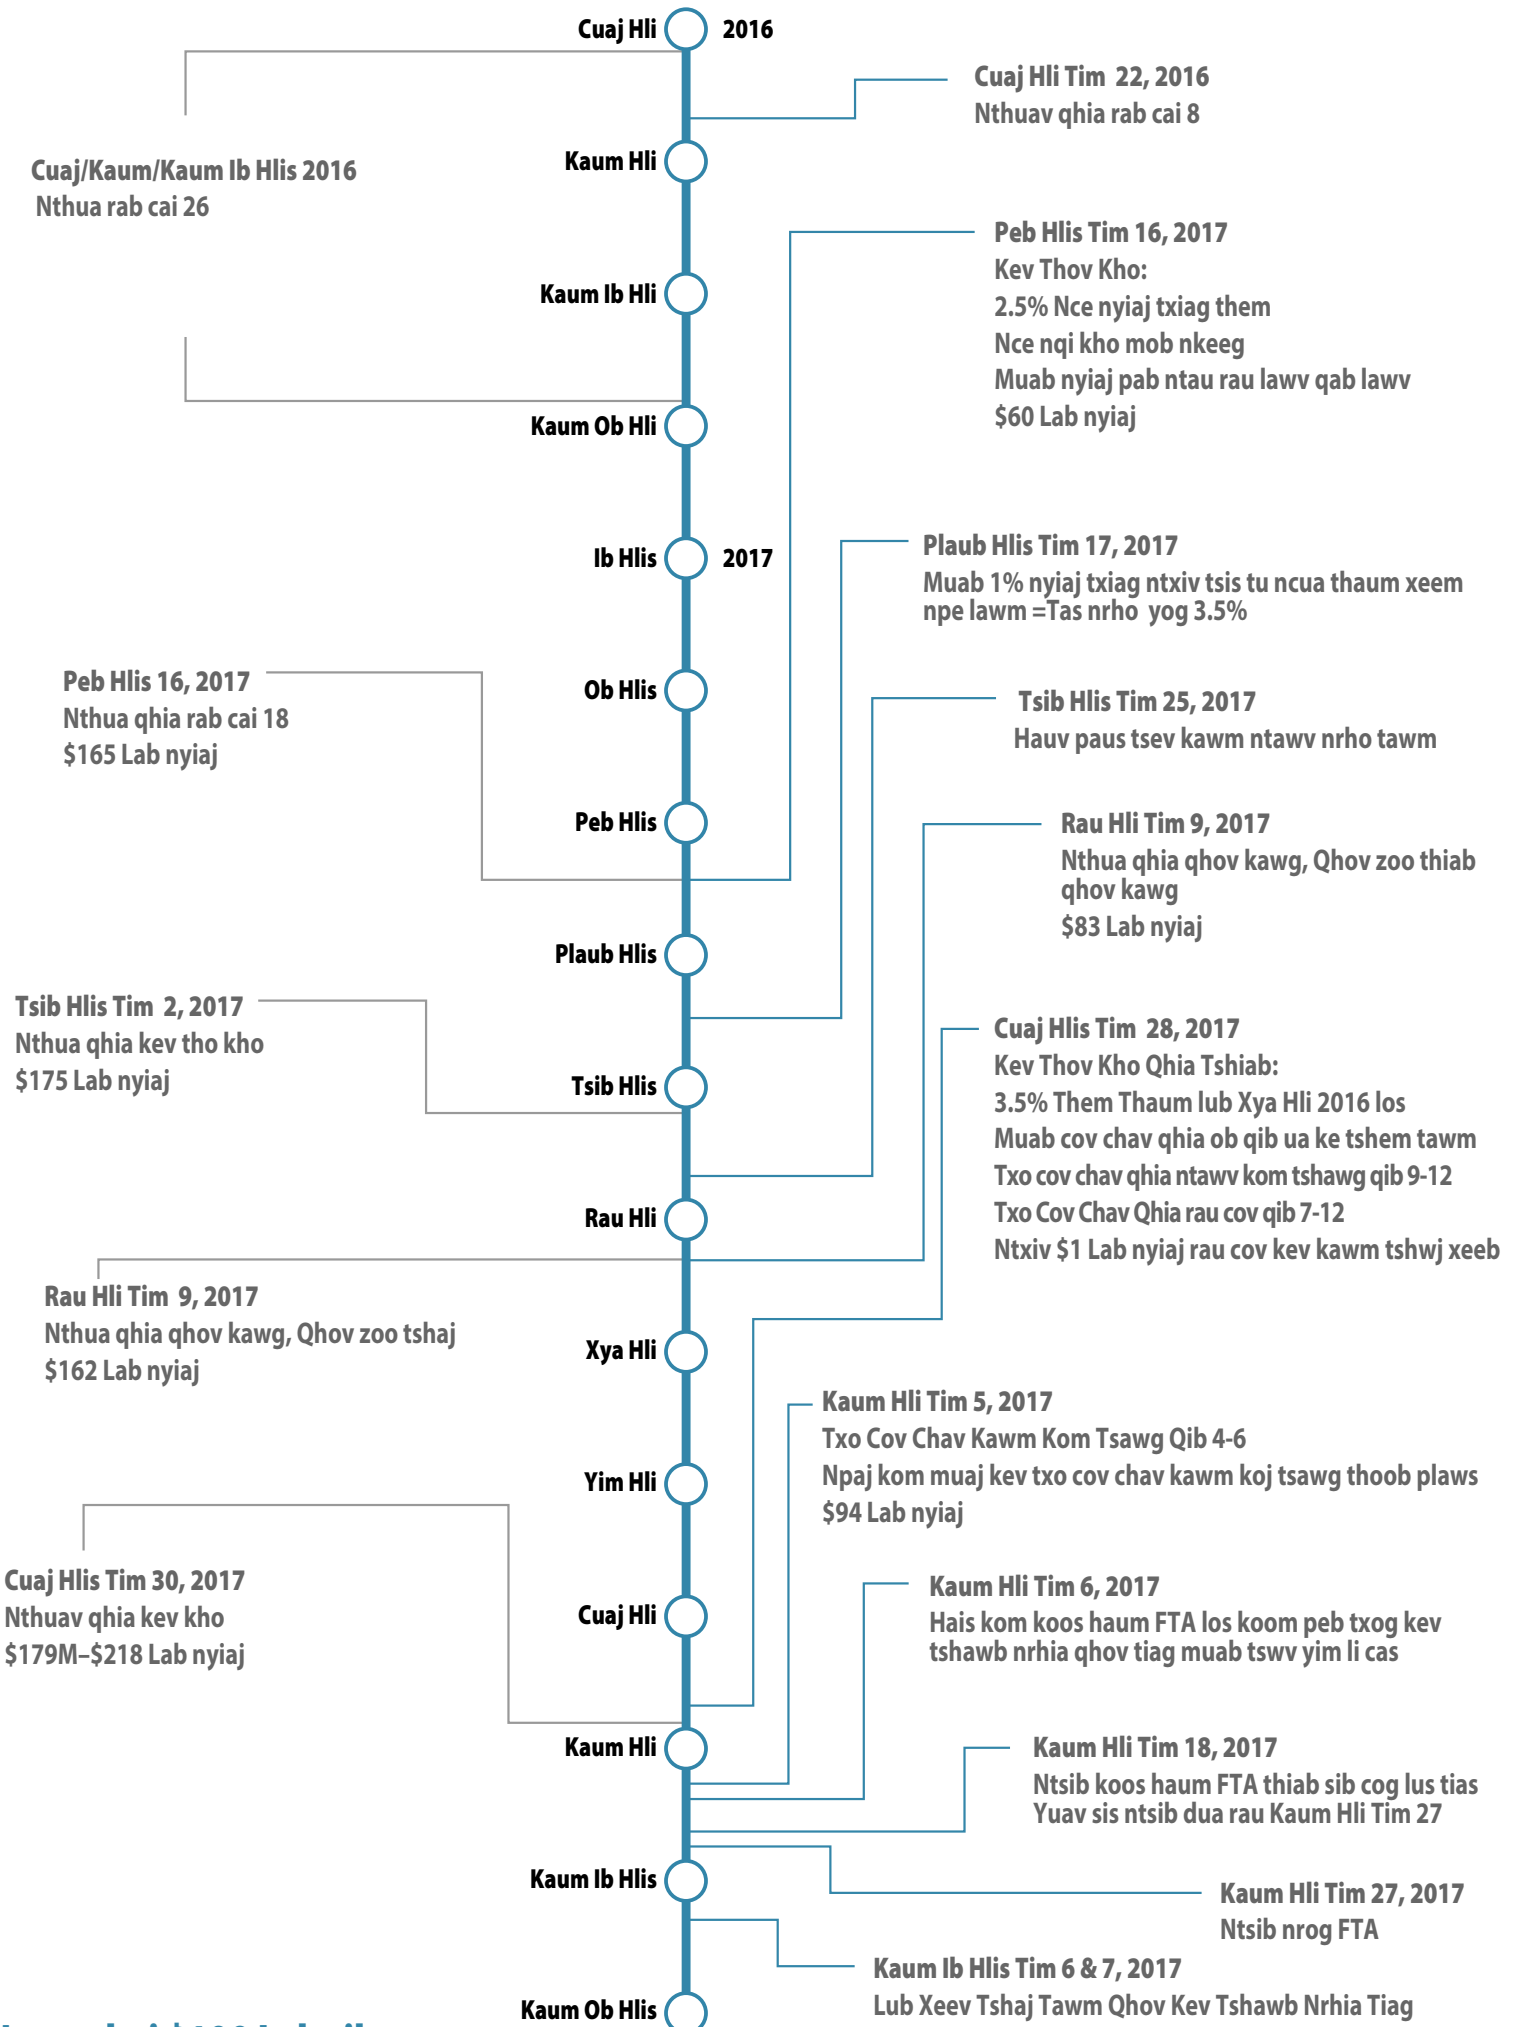

FTA

HAUV PAUS TSEV KAWM NTAWV FRESNO

- Ntau tshaj \$100 Lab sib txawv txav
- Ntau tshaj 25 lub rooj sib tham
- Hauv Paus Tsev Kawm Ntawv Cia Kom Muaj Qhov Kev Tshawb Nrhiav Tiag